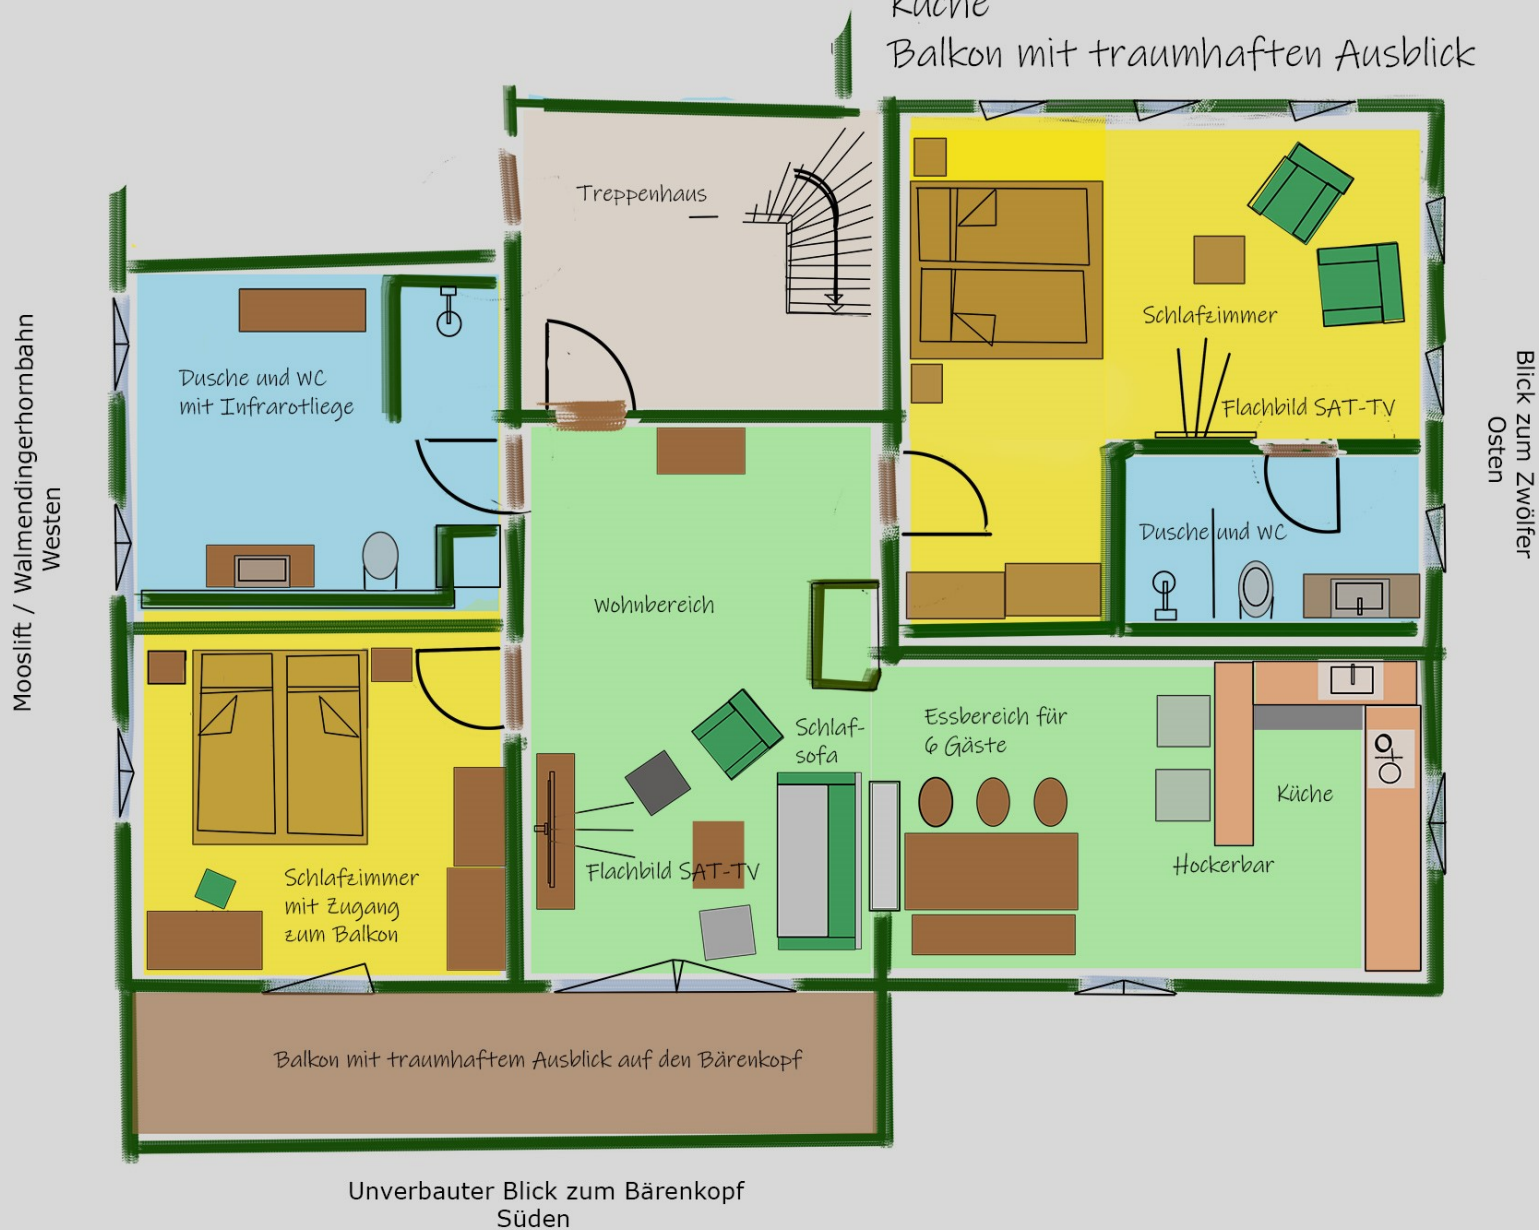

Apartment Dachsbau im Obergeschoss

ca. 90m²

2 Schlafzimmer mit Doppelbett

2 Dusche und WC

Wohnraum mit Schlafsofa

Küche

Balkon mit traumhaften Ausblick

Unverbauter Blick zum Bärenkopf
Süden